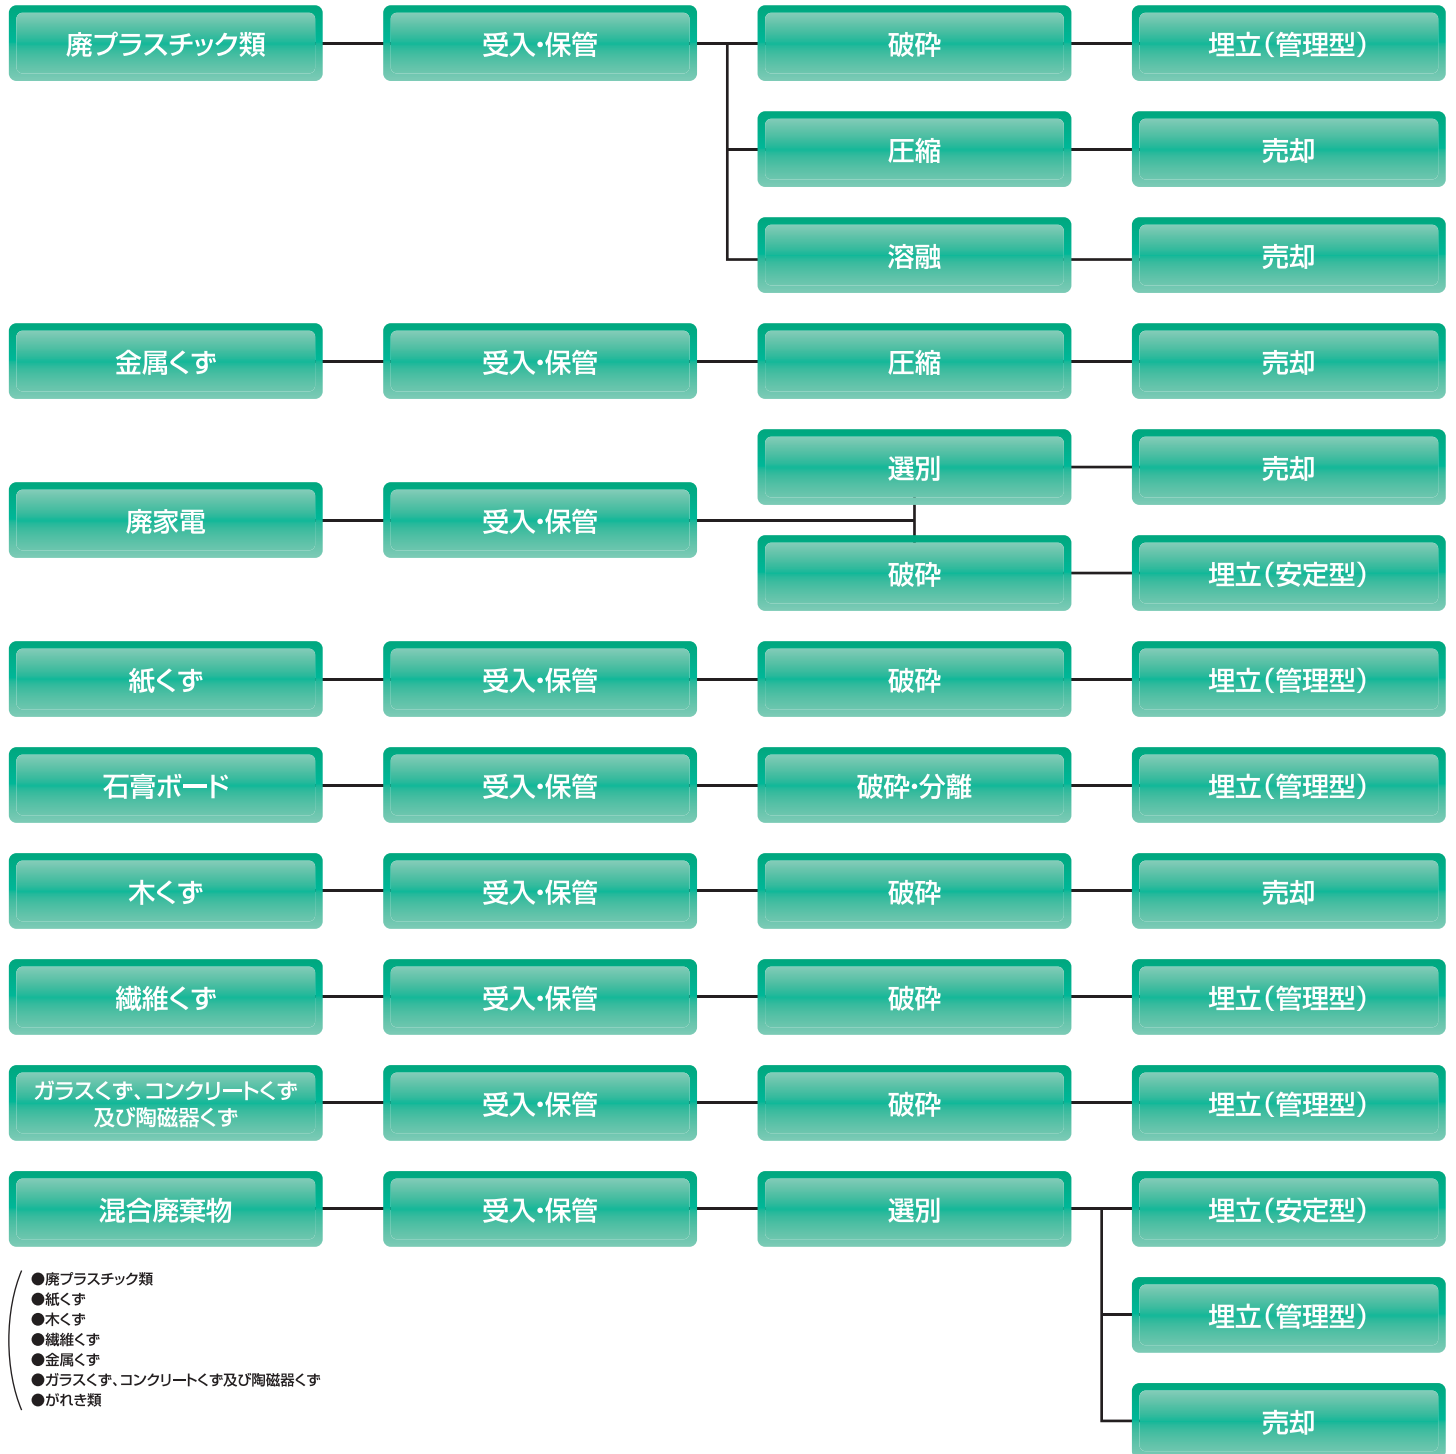

処分場ごとの産業廃棄物の処理工程図

平成27年6月15日現在

処理工程図(リサイクルセンター)

処理工程図(当麻プラント)

処理工程図(オートファクトリー)